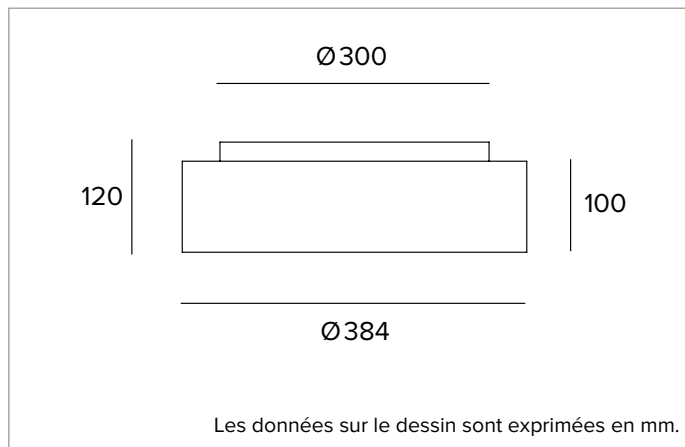

1T6131EL90 | THREESIXTY

Luminaire LED circulaire pour installations en suspension

		4000K	H(m)	D(m)	E _{max} (lx)
		Ra90		92°	
Fixture Power	24W	1	2.07	626	
Source Flux	3126lm	2	4.15	157	
Fixture Flux	2497lm	3	6.22	70	
Efficacy	104lm/W	4	8.29	39	
TS1492	I _{max} =200cd/klm	I _{max}	626cd	5	10.36

Indice de rendu des couleurs : 90

Rf : 89,8

Rg : 98,7

CCT nominale : 4000K

Durée utile (L80/B10) : >50000h tq +25°C

CARACTÉRISTIQUES DE L'ÉCLAIRAGE

Version UGR Directe/Indirecte : Diffuseur inférieur microprismatique en PMMA transparent et filtre diffuseur. Émission indirecte diffuse avec source LED Chip On Board. UGR<19 et L65<3000 cd/m² (EN-12464).

Émission : UP-DOWN UGR

Rendement optique : 80%

Flux appareil : 2497lm

Efficacité lumineuse : 104lm/W

Sécurité photobiologique : Conforme au groupe RG1 (Risque faible)

CARACTÉRISTIQUES MÉCANIQUES

Corps en aluminium extrudé calandré.